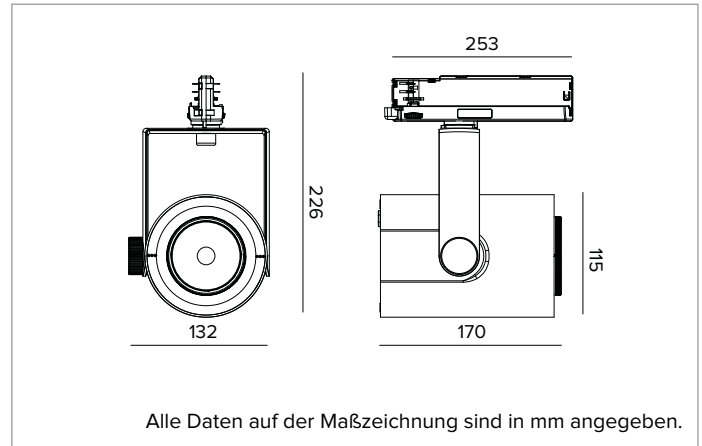

T034ZMS940DAPW | RAY 115 ZOOM

Professioneller ausrichtbarer LED-Strahler mit variablem Abstrahlwinkel

Die fotometrischen Werte der Leuchte sind auf den folgenden Seiten aufgeführt

Alle Daten auf der Maßzeichnung sind in mm angegeben.